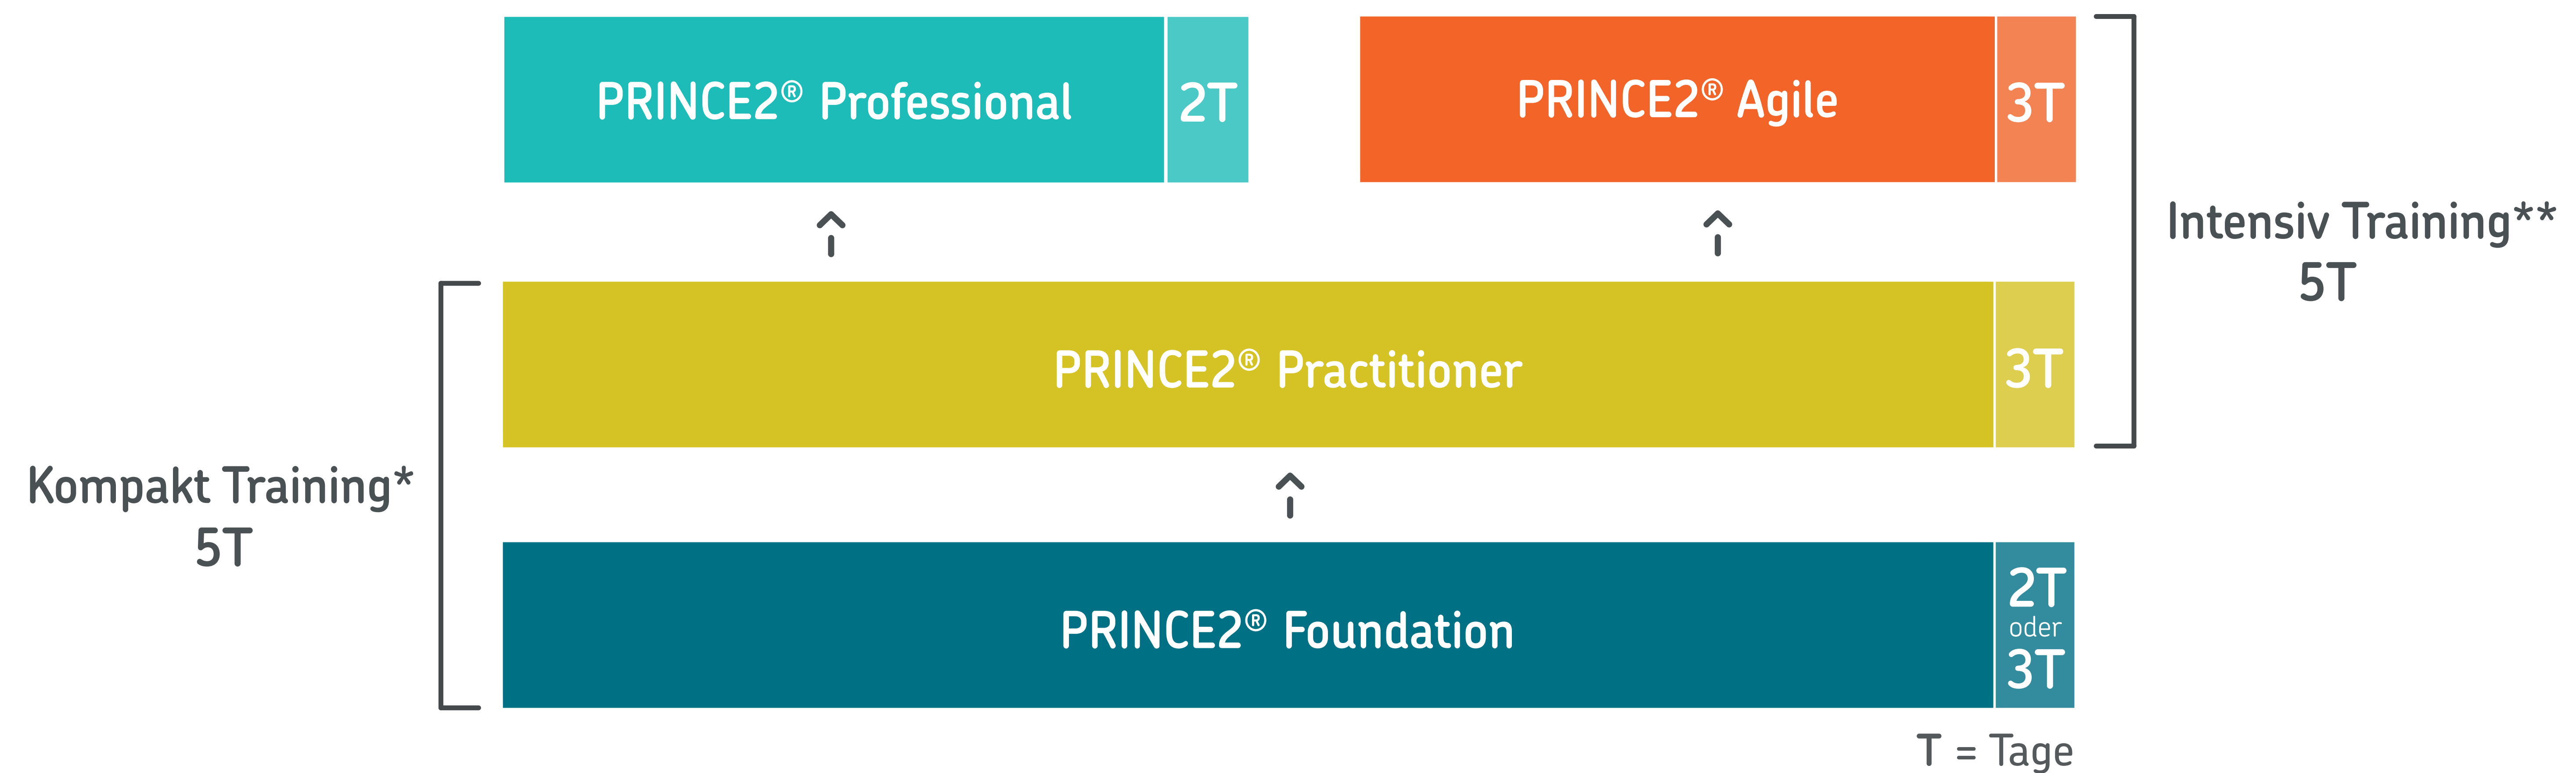

PRINCE2® QUALIFIZIERUNGSSSCHEMA

*Kompakt Training: Das PRINCE2 Foundation Training und das PRINCE2 Practitioner Training gibt es auch als 5-Tages Kompakt Training.

**Intensiv Training: Das PRINCE2 Practitioner Training und das PRINCE2 Agile Training gibt es auch als 5-Tages Intensiv Training.